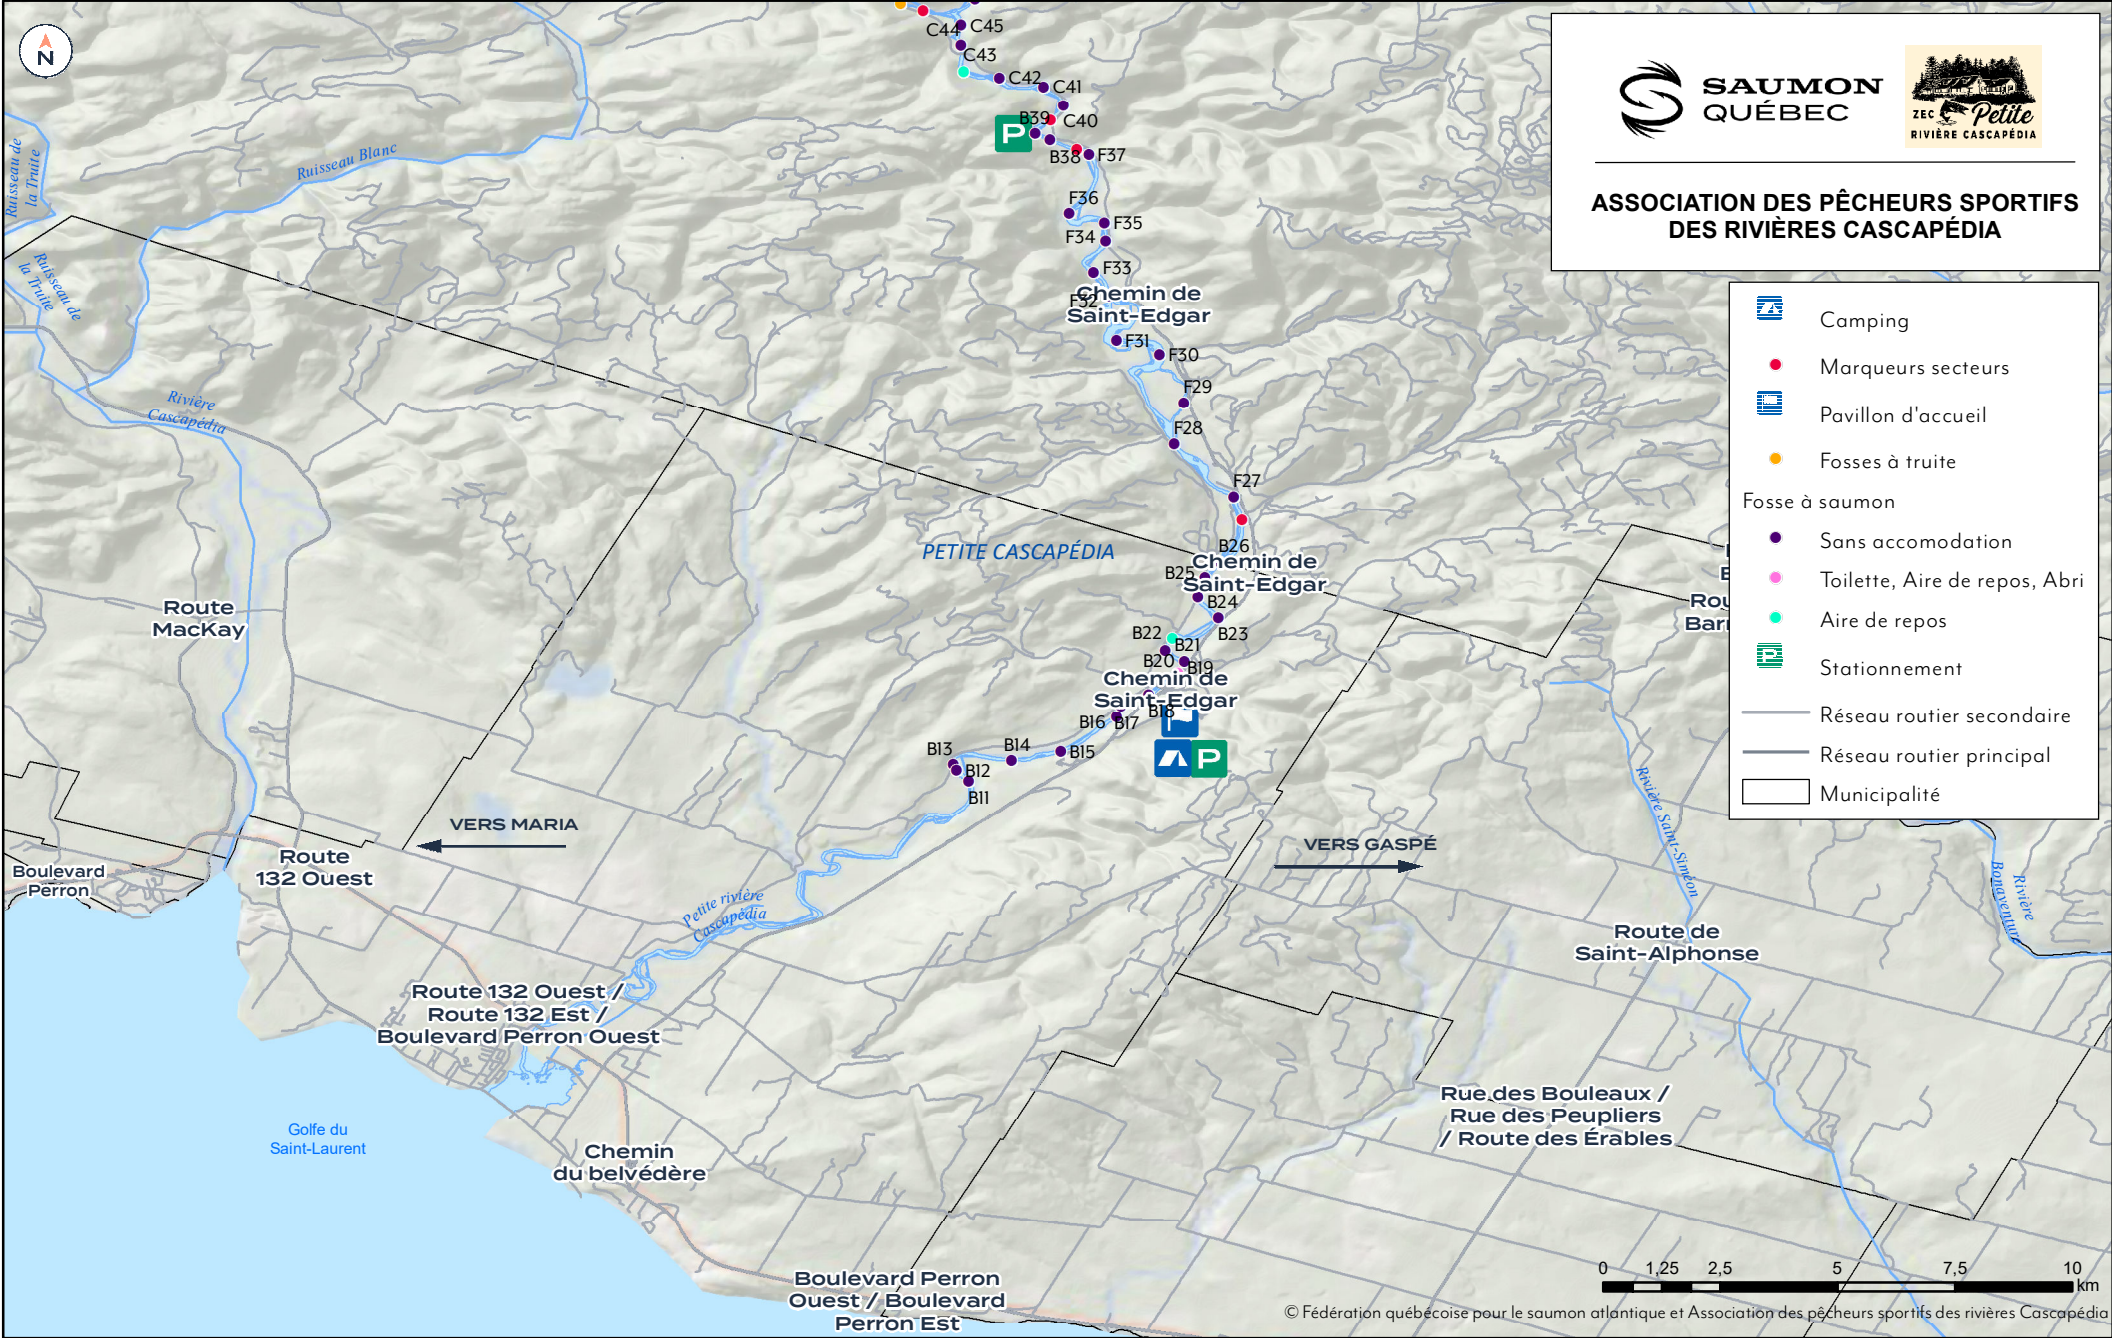

ASSOCIATION DES PÊCHEURS SPORTIFS DES RIVIÈRES CASCAPÉDIA

- Camping
- Marqueurs secteurs
- Pavillon d'accueil
- Fosses à truite
- Fosse à saumon**
- Sans accomodation
- Toilette, Aire de repos, Abri
- Aire de repos
- Stationnement
- Réseau routier secondaire
- Réseau routier principal
- Municipalité

SECTEUR B Partie 1
(suite)

- 19- Mill Brook
- 20- Fosse à Dan
- 21- Narcisse
- 22- Edgar Cyr
- 23- Salmon Pool
- 24- La Cache
- 25- Shed
- 26- Sévère

SECTEUR F
(non-contingenté)

- 27- New River
- 28- Des Bouleaux
- 29- Ruisseau Burton
- 30- Pin Rouge
- 31- Oxbow
- 32- Jim

SECTEUR F
(suite)

- 33- Chaîne en bas
- 34- Chaîne de Roches
- 35- Chaîne en haut
- 36- Henderson
- 37- Ruisseau McGregor

SECTEUR B PARTIE 2
(non-contingenté)

- 38- McGregor
- 39- Gros Remous
(Big Eddy)

SECTEUR C
(non-contingenté)

- 40- Étrille (Curry Comb)
- 41- Deschênes
- 42- Brûlé (Burnt)
- 43- Arthur (Arthur Rock)
- 44- Rapide (Falls)
- 45- Fourches
- C - Run à Leduc
- C - Run à Leduc